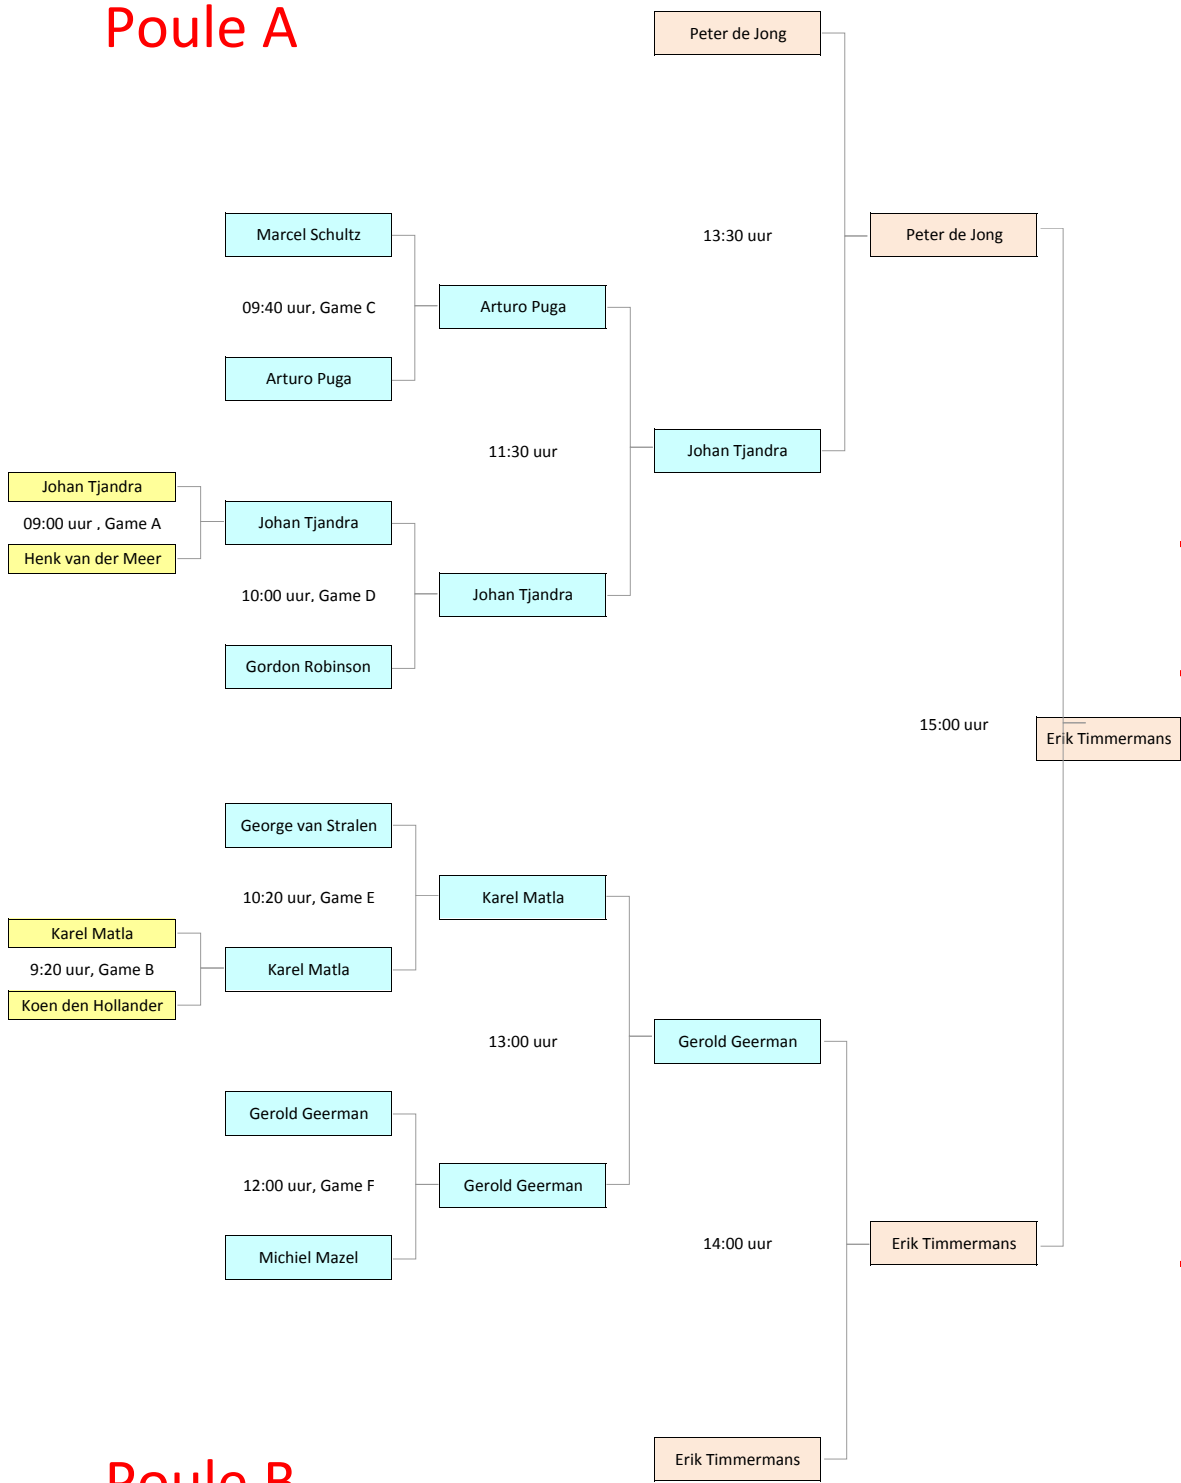

Poule A

Poule B

Westvliet Open / Nederlandse Kampioenschappen 2011