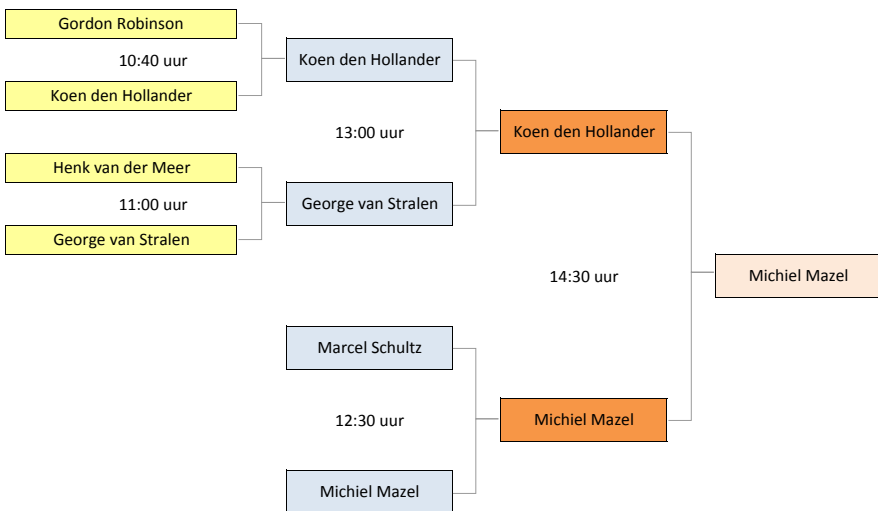

Poule A

Poule B

Westvliet Open / Nederlandse Kampioenschappen 2011